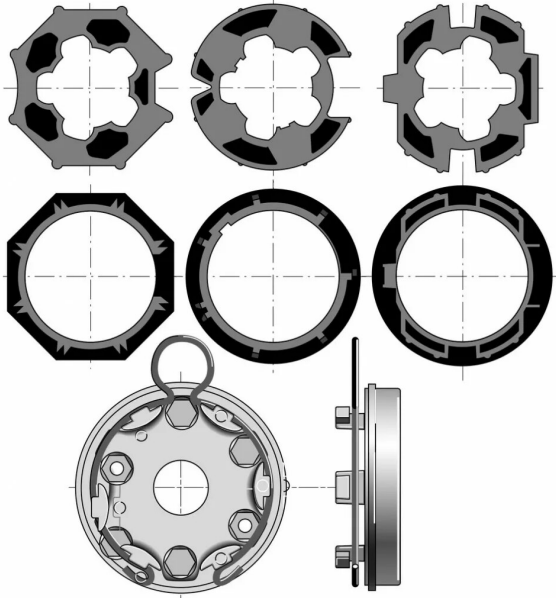

KIT ADAPTATION TUBULAIRE TRADI TUNNEL

Réf. : SOM219

Page catalogue : 623

Vendu par

1

15

Kit adaptation tubulaire traditionnel

Comprend : ZF64 - F2000 - octo60 - support universel