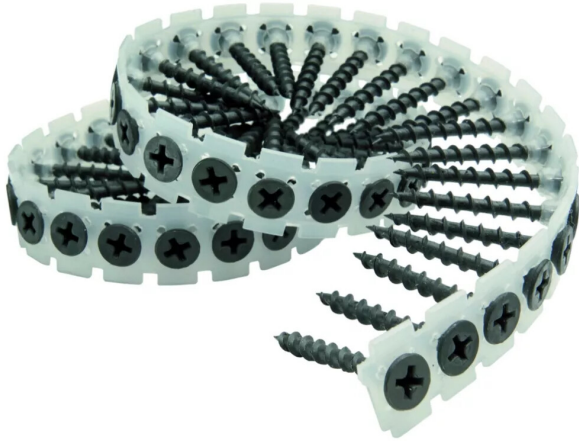

**Vis à bande pour TS55 et BFR 540 RFE - 3,5  
x 25**

Réf. : SOF119

Page catalogue : 2387

Vendu par

**Dimensions mm**

3,5 x 25

Plaque plâtre / métal PH2 - boîte de 1000