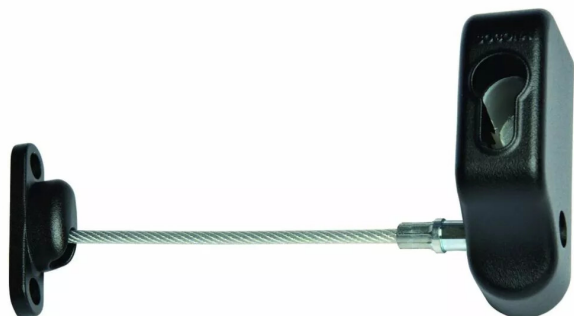

## ENTREBAILLEUR A CABLE NOIR POUR CYLINDRE PROFILE

Réf. : SOC019

Page catalogue : 369

Vendu par

1

**Simple à installer et très résistant.  
Il s'adapte à toutes les fenêtres et systèmes  
d'ouverture.**

Idéal pour les collectivités. Réversible.  
Se pose sur fenêtres, porte-fenêtres, baies coulissantes et  
fenêtres de toit.  
Fixation de la platine porte-cylindre et platine porte-câble par  
vis inaccessibles.  
S'utilise avec un cylindre européen (fixation par vis torx à  
tenon inviolable).  
Câble acier 170 mm gainé translucide de  $\varnothing$  3 mm (5 mm  
extérieur).  
Livré avec vis et caches vis.

### POINTS FORTS

ce verrou-entrebâilleur protège des risques de  
défenestration ou d'intrusion.

Noir

**livré sans 1/2 cylindre.**