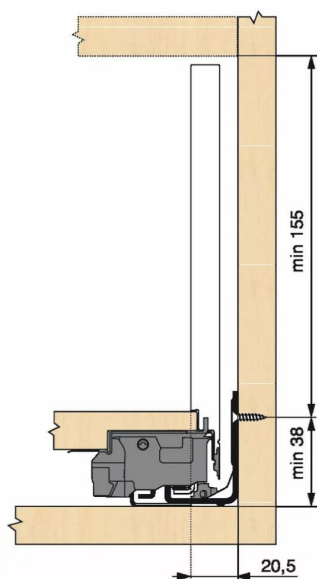

KIT LEGRA TIP-ON 40KG C/550/INOX

Réf. : LGT119

Page catalogue : 867

Vendu par

1

Tiroir à bords droits et fins épaisseur 12,8 mm montés sur coulisses invisibles extra-plates. Coulissement extra-léger. Amortissement BLUMOTION à la fermeture.

Versions TIP-ON et TIP-ON BLUMOTION pour solutions sans poignées.

Tiroir C : hauteur côté = 177 mm.

Cote d'encastrement 193 mm.

Composition du kit :

1 paire de côtés de tiroir.

1 paire de coulisses.

1 paire d'adaptateurs dos agglo.

POINTS FORTS

inox anti-traces.

Kit tiroir inox avec coulisses TIP-ON 40 kg

Longueur nominale (NL) 550 mm

prévoir 2 attaches-façade par tiroir vendues séparément.