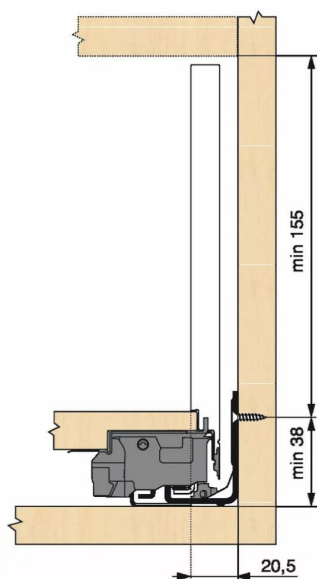

KIT LEGRA BLUMOTION 40KG C/550/INOX

Réf. : LGB119

Page catalogue : 867

Vendu par

1

Tiroir à bords droits et fins épaisseur 12,8 mm montés sur coulisses invisibles extra-plates. Coulissement extra-léger. Amortissement BLUMOTION à la fermeture. Versions TIP-ON et TIP-ON BLUMOTION pour solutions sans poignées.
Tiroir C : hauteur côté = 177 mm.
Cote d'encastrement 193 mm.

Composition du kit :
1 paire de côtés de tiroir.
1 paire de coulisses.
1 paire d'adaptateurs dos agglo.

POINTS FORTS

inox anti-traces.

Kit tiroir inox avec coulisses BLUMOTION 40 kg

Longueur nominale (NL) 550 mm

prévoir 2 attaches-façade par tiroir vendues séparément.