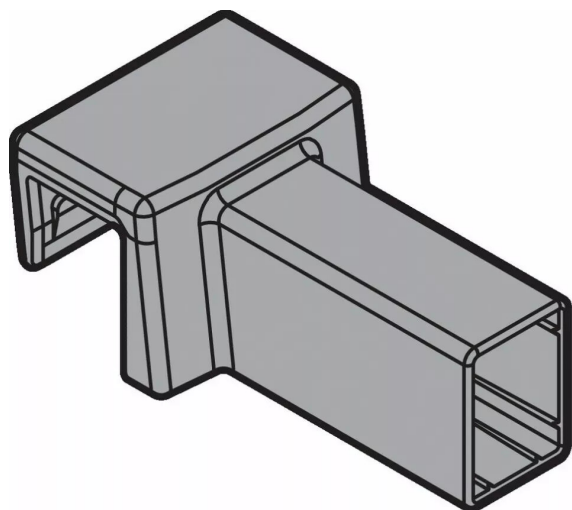

ATTACHE TUBE TRANSVERSAL LEGRA BLC

Réf. : LEG519

Vendu par

1

80

POINTS FORTS

pour isoler les couvercles des casseroles dans le tiroir.

Attache-tube transversal Légrabox