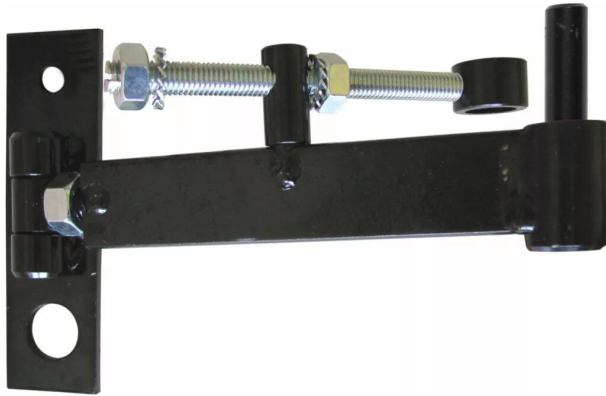

CORPS DE GOND ING ISO D.25

I.N.G.
FIXATIONS

Réf. : ING119

Page catalogue : 468

Vendu par

Clavette fournie avec le corps de gond.

POINTS FORTS

solution de fixation pour l'isolation par l'extérieur.
Permet de déporter les volets.

Pour penture \varnothing 14 mm - corps de gond \varnothing 25 mm - ISO - cataphane
Pour isolation maxi. 160 mm.

Pour volet simple