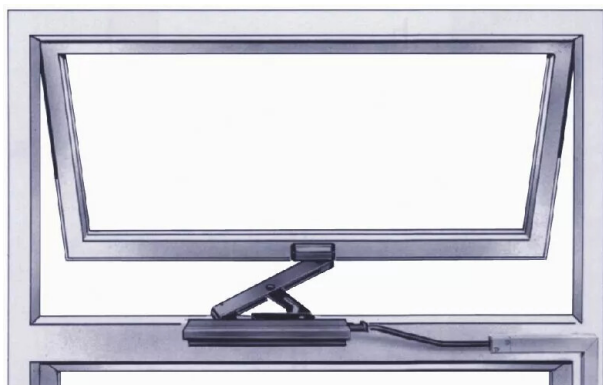

KIT PROJECTION BLA.31-60 OL90 GCHE

Réf. : GEZ119

Page catalogue : 184

Vendu par

Ferme-imposte extra-plat avec verrouillage anti-effraction.

Grande largeur d'ouverture jusqu'à 170 mm avec un poids de l'ouvrant de 80 kg maxi.
Faible encombrement et simplicité de montage, même en cas d'embrasure profonde.
Nettoyage facile de la fenêtre car le compas est facile à décrocher. Idéal pour les fenêtres à l'italienne, ouvrant vers l'extérieur. Montage à la verticale sur des châssis bois, PVC ou aluminium. Il peut être actionné par une poignée standard, une bielle ou encore par un entraînement électrique.

Kit de projection extérieure pour embrasure de 31 à 60 mm

Finition

Blanc

Gauche