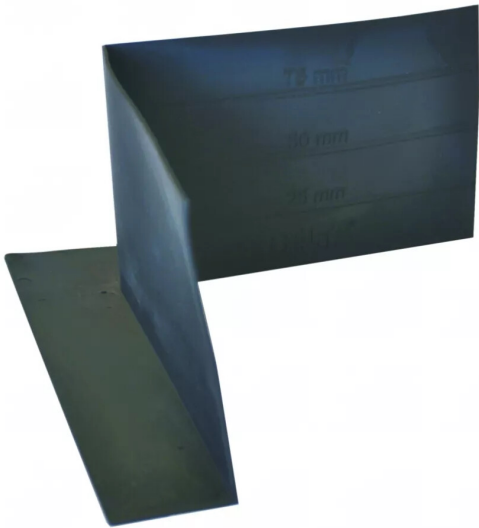

Delta-Fas Corner

Réf. : DOR519

Vendu par

Angle souple pour le traitement de l'étanchéité à l'air et à l'eau des coins de fenêtres et portes.

POINTS FORTS

spécifique pour construction ossature bois.

Dimensions mm 100 x 150 x 190

Boîte de 40 pièces