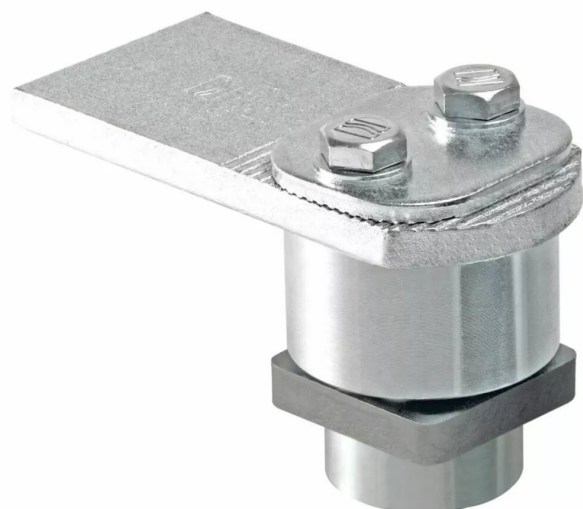

GOND REGL.FER CARRE50 RF88 LA PAIRE

Réf. : COM419

Page catalogue : 461

Vendu par

Réglage de 90 à 105 mm, \varnothing N 59 mm, hauteur 87 mm.

B

C

D

Gond supérieur acier zingué avec pivot carré et platine à souder

Pour tube carré de 50 mm - \varnothing intérieur 43 mm

Pour portail poids maxi. 450 kg