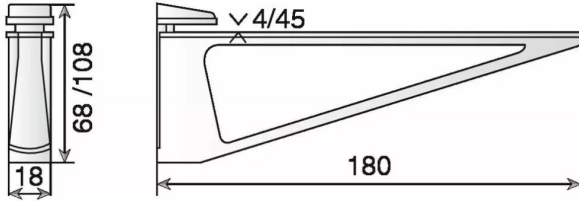

**CONSOLE MS01432 LG180X80 CHR.BR
EP.4X45MM**

CONFAIÖNIERI

Réf. : CFA019

Page catalogue : 1014

Vendu par

1

10

Longueur 180 x 80 mm - épaisseur 4 à 45 mm