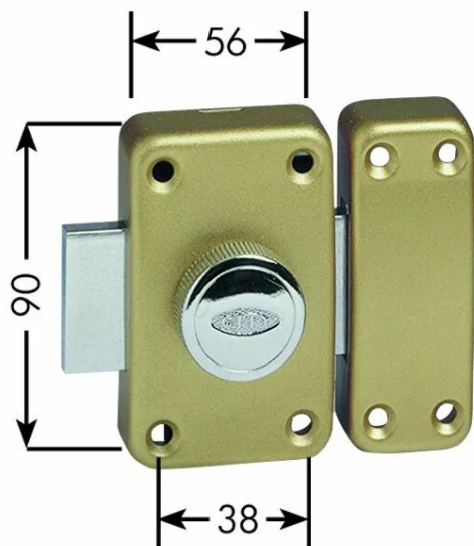

## ■ VERROU CITY BRONZE A BOUTON CYL.45

**ISEO**

Réf. : CAV019

Page catalogue : 147

Vendu par

Coffre et gâche en acier verni. Axe de perçage 45 mm. Entrée extérieure en laiton.  
Pêne acier nickelé de 110 mm.

### POINTS FORTS

goupille anti-arrachement à partir du cylindre 40 mm.

3 clés

Coffre : 92 x 56 mm.

Cylindre 45 mm