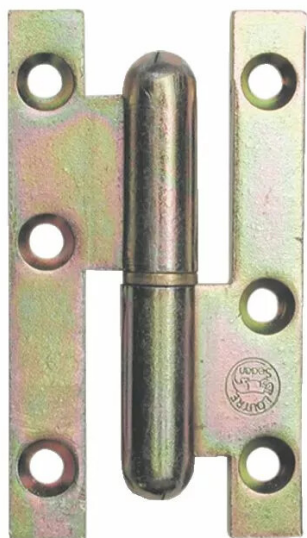

■ PAUMELLE ACIER BICHR.BC 80X45 D

Réf. : CAM019

Page catalogue : 244

Vendu par

Sens Droite

Larg. de la lame mm 11,5

Lame à bouts carrés

Dimensions : 80 x 45 mm.