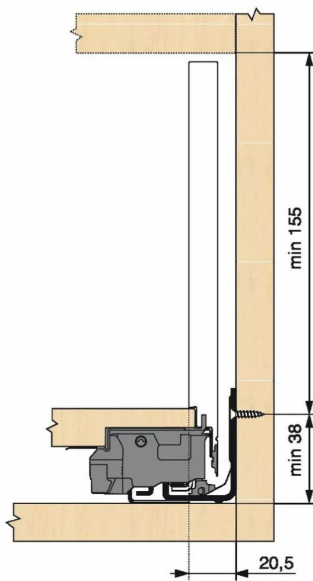

KIT LEGRA TIP-ON 40KG C/500/INOX

Réf. : LGT118

Page catalogue : 867

Vendu par

1

Tiroir à bords droits et fins épaisseur 12,8 mm montés sur coulisses invisibles extra-plates. Coulissement extra-léger. Amortissement BLUMOTION à la fermeture. Versions TIP-ON et TIP-ON BLUMOTION pour solutions sans poignées.

Tiroir C : hauteur côté = 177 mm.

Cote d'encastrement 193 mm.

Composition du kit :

1 paire de côtés de tiroir.

1 paire de coulisses.

1 paire d'adaptateurs dos agglo.

POINTS FORTS

inox anti-traces.

Kit tiroir inox avec coulisses TIP-ON 40 kg

Longueur nominale (NL) 500 mm

prévoir 2 attaches-façade par tiroir vendues séparément.