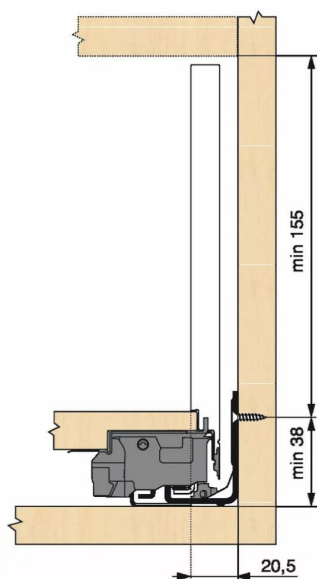

## KIT LEGRA BLUMOTION 40KG C/500/INOX

Réf. : LGB118

Page catalogue : 867

Vendu par

1

Tiroir à bords droits et fins épaisseur 12,8 mm montés sur coulisses invisibles extra-plates. Coulissement extra-léger. Amortissement BLUMOTION à la fermeture.

Versions TIP-ON et TIP-ON BLUMOTION pour solutions sans poignées.

Tiroir C : hauteur côté = 177 mm.

Cote d'encastrement 193 mm.

Composition du kit :

1 paire de côtés de tiroir.

1 paire de coulisses.

1 paire d'adaptateurs dos agglo.

### POINTS FORTS

inox anti-traces.

Kit tiroir inox avec coulisses BLUMOTION 40 kg

Longueur nominale (NL) 500 mm

**prévoir 2 attaches-façade par tiroir vendues séparément.**