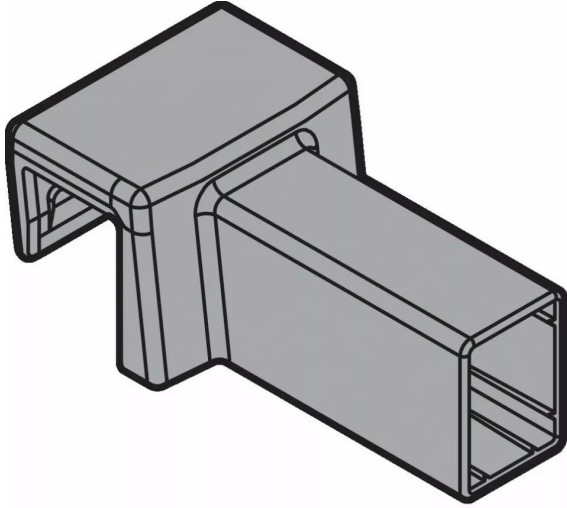

■ ATTACHE TUBE TRANSVERSAL LEGRA GRIS

Réf. : LEG518

Vendu par

1

80

POINTS FORTS

pour isoler les couvercles des casseroles dans le tiroir.

Attache-tube transversal Légrabox