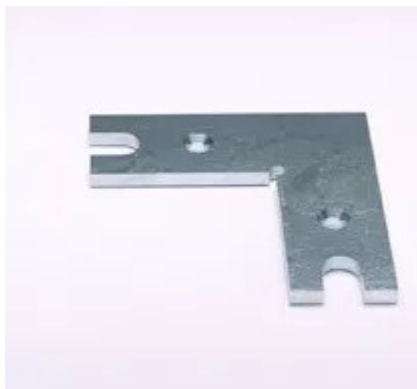

EQUERRE DE MONTAGE PROFIL MIROIR

Réf. : ITA018

Page catalogue : 997

Vendu par

Pas de cadre visible, le profil en aluminium protège le bord du miroir, évitant ainsi les dommages causés par des coups accidentels.

Équerre de montage

Option éclairage par bande LED.