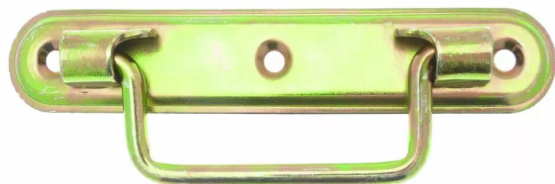

POIGNEE ST ETIENNE EMBOUT.BICHRO 19

Réf. : IND018

Page catalogue : 713

Vendu par

Largeur 190 mm
Acier zingué emboutie - bouts ronds
Anse mm \varnothing 7 x 94