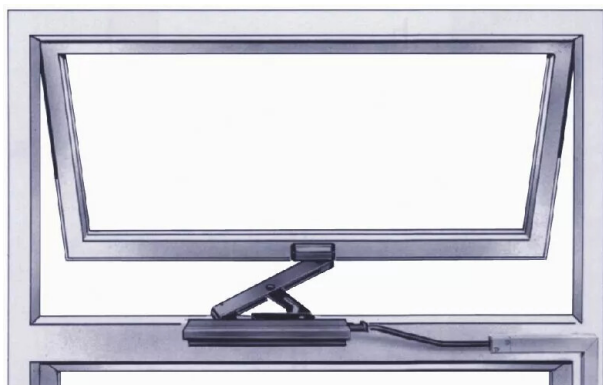

KIT PROJECTION BLA.31-60 OL90 DROIT

Réf. : GEZ118

Page catalogue : 184

Vendu par

Ferme-imposte extra-plat avec verrouillage anti-effraction.

Grande largeur d'ouverture jusqu'à 170 mm avec un poids de l'ouvrant de 80 kg maxi.
Faible encombrement et simplicité de montage, même en cas d'embrasure profonde.
Nettoyage facile de la fenêtre car le compas est facile à décrocher. Idéal pour les fenêtres à l'italienne, ouvrant vers l'extérieur. Montage à la verticale sur des châssis bois, PVC ou aluminium. Il peut être actionné par une poignée standard, une bielle ou encore par un entraînement électrique.

Kit de projection extérieure pour embrasure de 0 à 30 mm

Finition

Blanc

Droite