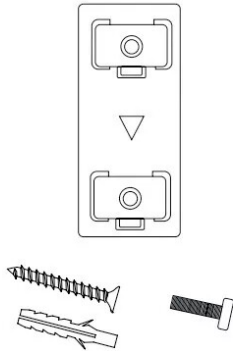

SUPPORT MURAL POUR PASSERELLE

Réf. : CAV718

Vendu par

Le Smart Gateway connecte le cloud à la serrure de porte.

La passerelle permet de gérer une serrure à distance et d'ajouter des utilisateurs ou de lire des événements. La technologie de pointe BLE 5.0 permet à la serrure de porte d'établir plusieurs connexions simultanées.

Dimensions 125 x 85 x 40 mm.
Alimentation 5 V - 2 A par USB.
RAM 4 Gb.

Support mural pour passerelle avec vis