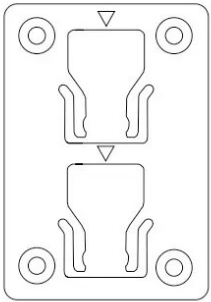

SUPPORT MURAL POUR PASSERELLE

Réf. : CAV718

Vendu par

Le Smart Gateway connecte le cloud à la serrure de porte.

La passerelle permet de gérer une serrure à distance et d'ajouter des utilisateurs ou de lire des événements. La technologie de pointe BLE 5.0 permet à la serrure de porte d'établir plusieurs connexions simultanées.

Dimensions 125 x 85 x 40 mm.
Alimentation 5 V - 2 A par USB.
RAM 4 Gb.

Support mural pour passerelle avec vis