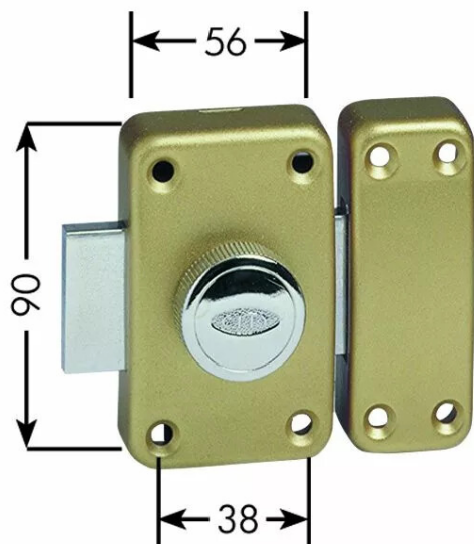

■ VERROU CITY BRONZE A BOUTON CYL.30

ISEO

Réf. : CAV018

Page catalogue : 147

Vendu par

Coffre et gâche en acier verni. Axe de perçage 45 mm. Entrée extérieure en laiton.
Pêne acier nickelé de 110 mm.

POINTS FORTS

goupille anti-arrachement à partir du cylindre 40 mm.

3 clés

Coffre : 92 x 56 mm.

Cylindre 30 mm