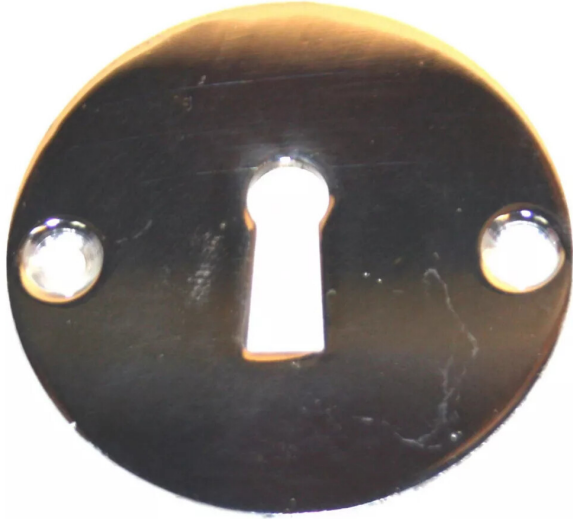

**ENTREE CLE L RONDE L.CHR. Ø45MM  
REF 300**

**DEVISMES**

Réf. : AQ8018

Vendu par

**Finition Laiton chromé**  
Clé L