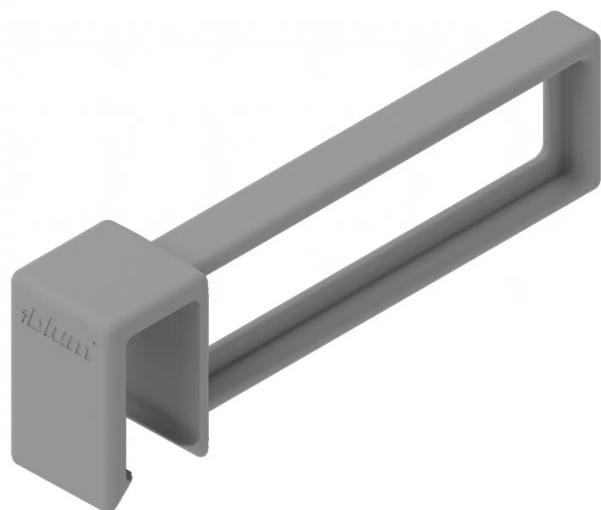

SEPARATEUR LONGITUDINAL MVX INDIUM LONG 84 MM

Réf. : MVX317

Vendu par

POINTS FORTS

pour isoler les couvercles des casseroles dans le tiroir.

Séparateur longitudinaux Mérivobox pour tube

Gris indium mat