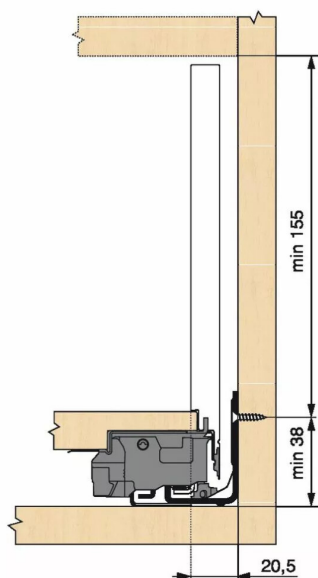

KIT LEG TIPON/BLM 70KG C/650/GR

Réf. : LTB117

Page catalogue : 867

Vendu par

1

Tiroir à bords droits et fins épaisseur 12,8 mm montés sur coulisses invisibles extra-plates. Coulissement extra-léger. Amortissement BLUMOTION à la fermeture. Versions TIP-ON et TIP-ON BLUMOTION pour solutions sans poignées.
Tiroir C : hauteur côté = 177 mm.
Cote d'encastrement 193 mm.

Composition du kit :

- 1 paire de côtés de tiroir.
- 1 paire de coulisses.
- 1 paire d'adaptateurs dos agglo.

Kit tiroir gris orion avec coulisses TIP-ON BLUMOTION 70 kg

Longueur nominale (NL) 650 mm

Prévoir 2 attaches-façade par tiroir vendues séparément.