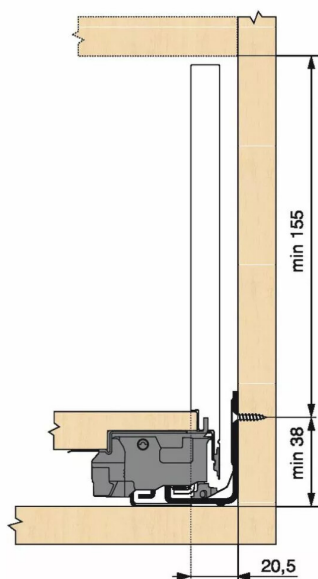

## KIT LEGRA TIP-ON 40KG C/450/INOX

Réf. : LGT117

Page catalogue : 867

Vendu par

1

Tiroir à bords droits et fins épaisseur 12,8 mm montés sur coulisses invisibles extra-plates. Coulissement extra-léger. Amortissement BLUMOTION à la fermeture.

Versions TIP-ON et TIP-ON BLUMOTION pour solutions sans poignées.

Tiroir C : hauteur côté = 177 mm.

Cote d'encastrement 193 mm.

Composition du kit :

1 paire de côtés de tiroir.

1 paire de coulisses.

1 paire d'adaptateurs dos agglo.

### POINTS FORTS

inox anti-traces.

Kit tiroir inox avec coulisses TIP-ON 40 kg

Longueur nominale (NL) 450 mm

**prévoir 2 attaches-façade par tiroir vendues séparément.**