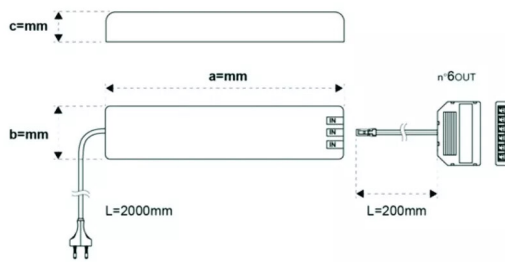

TRANSFO LED 24V 30W 12 SORTIES

Réf. : LES017

Vendu par

• a=130 b=45 c=16

Revêtu d'une protection transparente en silicone.
Bande souple adhésive 3M®.
Possibilité de connecter plusieurs flexibles entre eux avec ou sans fil de raccordement.

Transformateur
Longueur de câble 2000 mm.
Réf. 12507740002

30 W - 12 sorties