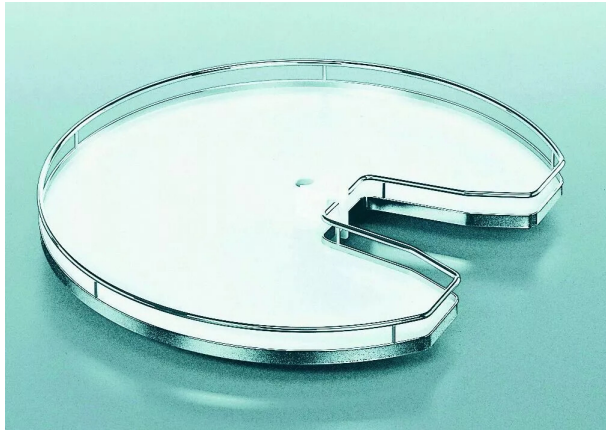

## JEU 2 PLAT. REVO90 ARENA P/CAIS.900 CHROME/FOND BLANC ANTIGLISS

Réf. : KES017

Vendu par

**Réf.**

2605050005

Pour caisson d'angle de 900 x 900 mm

Jeu de 2 plateaux REVO 90 Arena  
Classic chromé / fond blanc anti-glisse