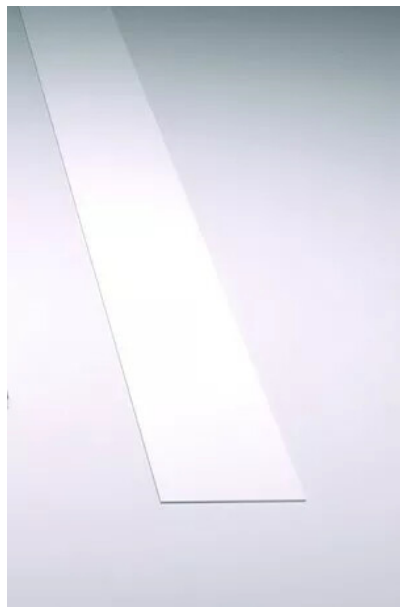

■ DIFFUSEUR OPAL 2ML P/MIROIR MURAL

Réf. : ITA017

Page catalogue : 997

Vendu par

Pas de cadre visible, le profil en aluminium protège le bord du miroir, évitant ainsi les dommages causés par des coups accidentels.

Diffuseur opal 2 ml

Option éclairage par bande LED.