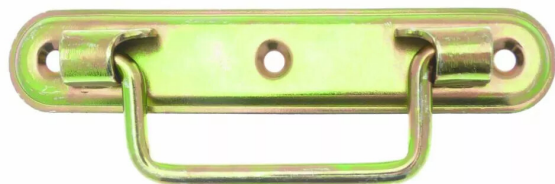

## ■ POIGNEE ST ETIENNE EMBOUT.ZBL 16

Réf. : IND017

Page catalogue : 713

Vendu par

**Largeur** 160 mm  
**Acier zingué emboutie - bouts ronds**  
**Anse mm** ø 7 x 76