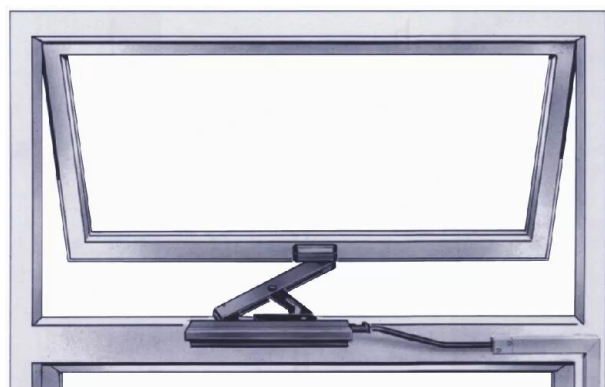

KIT PROJECTION BLA.0-30 OL90 GAUCHE

Réf. : GEZ117

Page catalogue : 184

Vendu par

1

25

Ferme-imposte extra-plat avec verrouillage anti-effraction.

Grande largeur d'ouverture jusqu'à 170 mm avec un poids de l'ouvrant de 80 kg maxi.
Faible encombrement et simplicité de montage, même en cas d'embrasure profonde.
Nettoyage facile de la fenêtre car le compas est facile à décrocher. Idéal pour les fenêtres à l'italienne, ouvrant vers l'extérieur. Montage à la verticale sur des châssis bois, PVC ou aluminium. Il peut être actionné par une poignée standard, une bielle ou encore par un entraînement électrique.

Kit de projection extérieure pour embrasure de 0 à 30 mm

Finition

Blanc

Gauche