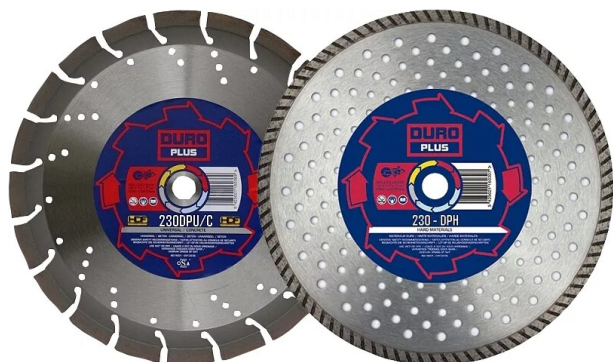

Disques diamant "Duo PRO Ø230mm" - DURO

DURO

Réf. : DF3017

Vendu par

1

1 disque diamanté universel pour le béton, et 1 disque diamanté pour la pierre naturelle, la tuile ainsi que pour le béton. Les deux disques sont haut de gamme et parfaitement adapté pour les travaux exigeants.

Lot de 2 disques : DPU/C Segment 13 mm + DPH Jante Turbo
DPU/C : segment de 13mm soudé au laser avec des rainures de 30° pour l'enlèvement plus rapide des déchets. Adapté pour le béton armé et le non-armé.
DPH : disque avec jante turbo pour une coupe impeccable. Dispose de trous pour le refroidissement, important lors de coupe de pierre naturelle. Convient aussi pour le béton.