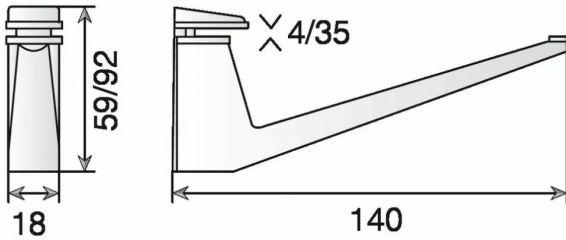

**CONSOLE MS01433 LG140X75 CHR.BR
EP.4A45**

CONFALONIERI

Réf. : CFA017

Page catalogue : 1014

Vendu par

Longueur 140 x 75 mm - épaisseur 4 à 45 mm

Chromé brillant