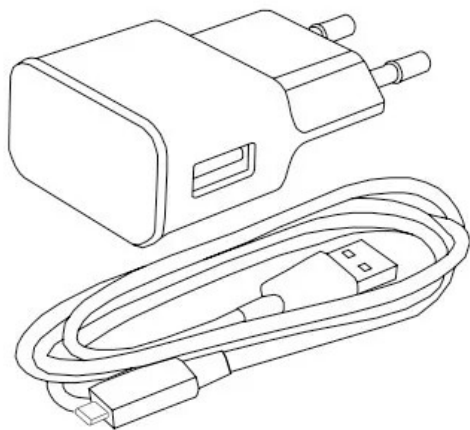

CHARGEUR USB POUR PASSERELLE ARGO

Réf. : CAV717

Vendu par

1

Le Smart Gateway connecte le cloud à la serrure de porte.

La passerelle permet de gérer une serrure à distance et d'ajouter des utilisateurs ou de lire des événements. La technologie de pointe BLE 5.0 permet à la serrure de porte d'établir plusieurs connexions simultanées.

Dimensions 125 x 85 x 40 mm.
Alimentation 5 V - 2 A par USB.
RAM 4 Gb.

Chargeur USB 100/240 V - longueur de câble 1,5 m