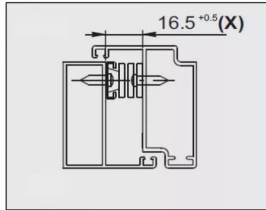

8542 PAIRE COMPAS TYPE P 28'707,5MM 08542-000N

Réf. : BL6217

Application :

Vendu par

1

6

Paire de compas auto-équilibrés permettant de soutenir et maintenir ouvert un ouvrant à l'italienne.
Compas en acier inox AISI 304.
Peuvent être montés sur des profils avec "lumière" (distance ouvrant / dormant) de 16,5 à 17 mm.

TYPE P

Encombrement :

707,5 mm