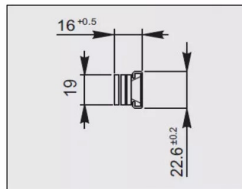

8542 PAIRE COMPAS TYPE P 28'707,5MM 08542-000N

Réf. : BL6217

Application :

Vendu par

1

6

Paire de compas auto-équilibrés permettant de soutenir et maintenir ouvert un ouvrant à l'italienne.
Compas en acier inox AISI 304.
Peuvent être montés sur des profils avec "lumière" (distance ouvrant / dormant) de 16,5 à 17 mm.

TYPE P

Encombrement :

707,5 mm