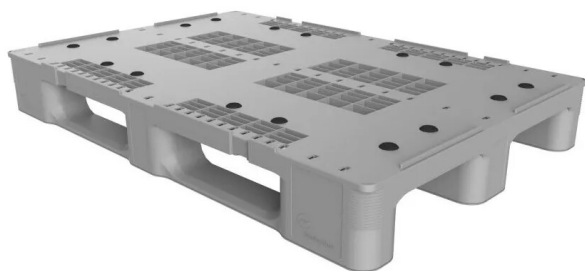

Palette RackPal® - contact alimentaire

Réf. : ALI017

Page catalogue : 2183

Vendu par

1

15

Avec une charge dynamique de 1500 kg, la RackPal® est une palette robuste et durable, conçue pour le transport de charges moyennes à lourdes.

Rebord de sécurité 7 mm, base 3 semelles et plateau ajouré. Sur les 4 pieds d'angles, les nervures horizontales sont conçues pour maintenir des sangles, 4 emplacements pour les crochets de sangle sont prévus sur le plancher supérieur.

Les nervures dans les angles et le plancher décalé permettent une bonne tenue du film sur la palette.

Poids : 14 kg.

Charge statique : 6000 kg.

Charge dynamique : 1500 kg.

Charge sur rack : 800 kg.

POINTS FORTS

adaptée pour contact alimentaire.

Dimensions L 800 x P 1200 x H 159 mm

Coloris Gris