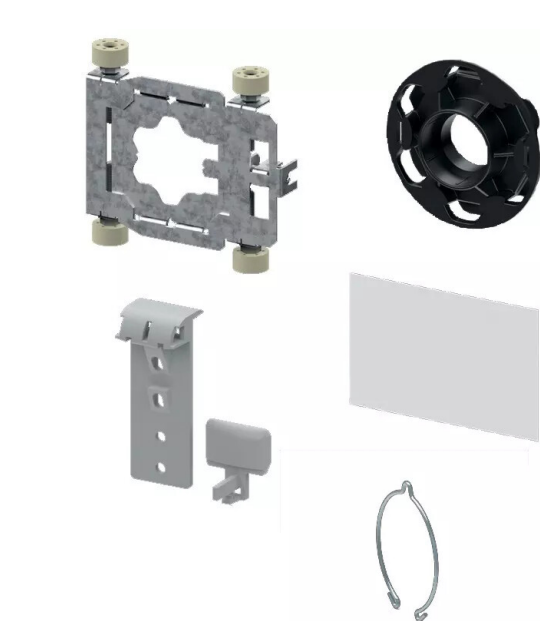

KIT UNIVERSEL POUR BLOC BAIE BOITE DE 5

Réf. : ZUR116

Page catalogue : N999

Vendu par

5

Gain de temps et efficacité pour réparer ou moderniser la majorité des blocs-baies du marché.

Hauteur (cotes intérieures coffre) de 140 à 195 mm.
Compatibles avec les moteurs à tête étoile.

Couple moteur maxi recommandé :
10 Nm avec fins de course mécaniques.
20 Nm avec fins de course électroniques.

Poids de tablier admissible maxi 20 Kg.

Composition de 5 kits