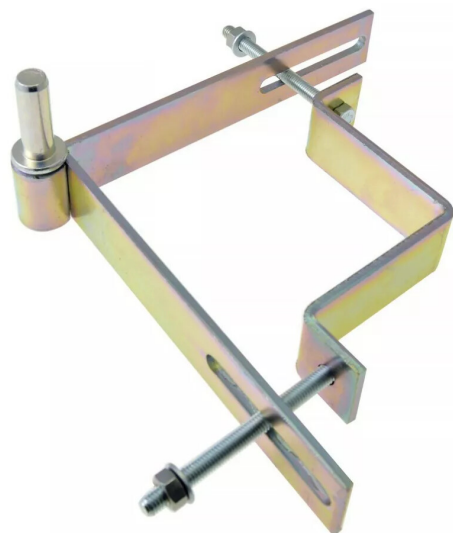

## GOND COLLIER REGL.10A16 Z.BLC 14X40

Réf. : TOR016

Page catalogue : 456

Vendu par

Permet de fixer les portails rapidement, sans perçage ni maçonnerie, par simple serrage sur le pilier béton, bois ou fer de section.

**Dim. goujon** Ø 14 x 40 mm

Gond à collier réglable de 95 à 160 mm

**Finition** Zingué blanc