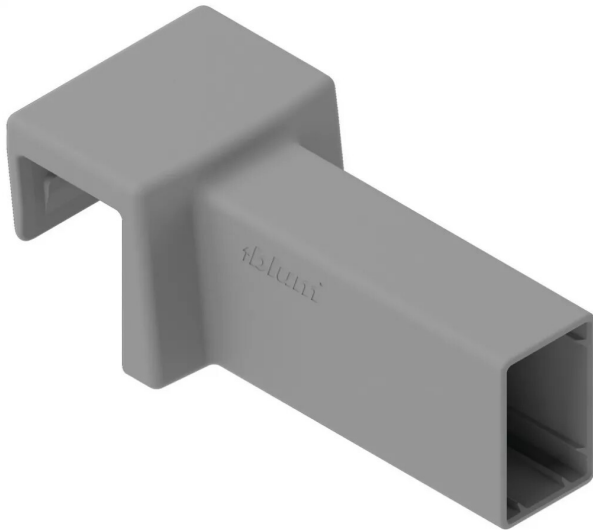

# ATTACHE TUBE TRANSVERSAL MVX INDIUM POUR HT E TUBE ET BOXCAP

Réf. : MVX316

Vendu par

## POINTS FORTS

pour isoler les couvercles des casseroles dans le tiroir.

Attache-tube transversal Mérivobox  
Pour tiroir hauteur E / tube ou Boxcap

Gris indium mat