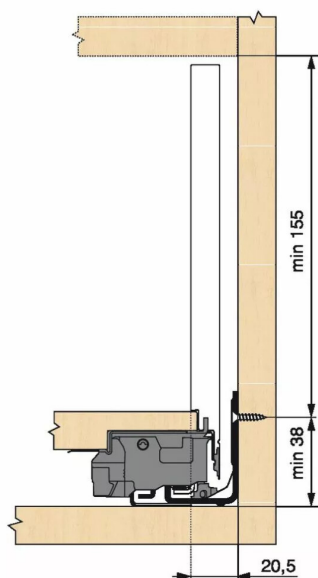

KIT LEG TIPON/BLM 70KG C/600/GR

Réf. : LTB116

Page catalogue : 867

Vendu par

1

Tiroir à bords droits et fins épaisseur 12,8 mm montés sur coulisses invisibles extra-plates. Coulissement extra-léger. Amortissement BLUMOTION à la fermeture. Versions TIP-ON et TIP-ON BLUMOTION pour solutions sans poignées.
Tiroir C : hauteur côté = 177 mm.
Cote d'encastrement 193 mm.

Composition du kit :

- 1 paire de côtés de tiroir.
- 1 paire de coulisses.
- 1 paire d'adaptateurs dos agglo.

Kit tiroir gris orion avec coulisses TIP-ON BLUMOTION 70 kg

Longueur nominale (NL) 600 mm

Prévoir 2 attaches-façade par tiroir vendues séparément.