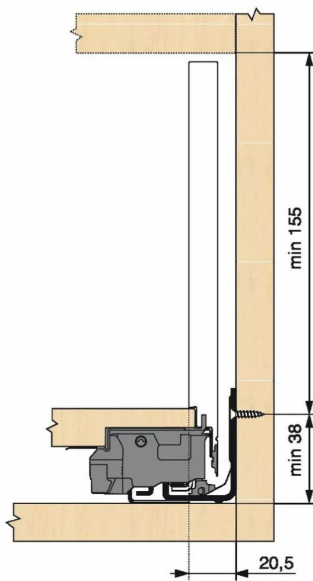

KIT LEGRA TIP-ON 40KG C/400/INOX

Réf. : LGT116

Page catalogue : 867

Vendu par

1

Tiroir à bords droits et fins épaisseur 12,8 mm montés sur coulisses invisibles extra-plates. Coulissement extra-léger. Amortissement BLUMOTION à la fermeture. Versions TIP-ON et TIP-ON BLUMOTION pour solutions sans poignées.

Tiroir C : hauteur côté = 177 mm.

Cote d'encastrement 193 mm.

Composition du kit :

1 paire de côtés de tiroir.

1 paire de coulisses.

1 paire d'adaptateurs dos agglo.

POINTS FORTS

inox anti-traces.

Kit tiroir inox avec coulisses TIP-ON 40 kg

Longueur nominale (NL) 400 mm

prévoir 2 attaches-façade par tiroir vendues séparément.