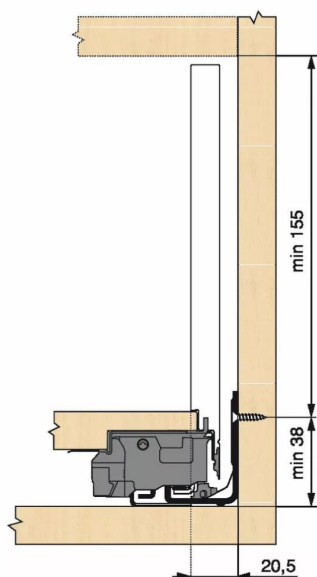

## KIT LEGRA BLUMOTION 40KG C/400/INOX

Réf. : LGB116

Page catalogue : 867

Vendu par

1

Tiroir à bords droits et fins épaisseur 12,8 mm montés sur coulisses invisibles extra-plates. Coulissement extra-léger. Amortissement BLUMOTION à la fermeture.

Versions TIP-ON et TIP-ON BLUMOTION pour solutions sans poignées.

Tiroir C : hauteur côté = 177 mm.

Cote d'encastrement 193 mm.

Composition du kit :

1 paire de côtés de tiroir.

1 paire de coulisses.

1 paire d'adaptateurs dos agglo.

### POINTS FORTS

inox anti-traces.

Kit tiroir inox avec coulisses BLUMOTION 40 kg

Longueur nominale (NL) 400 mm

**prévoir 2 attaches-façade par tiroir vendues séparément.**