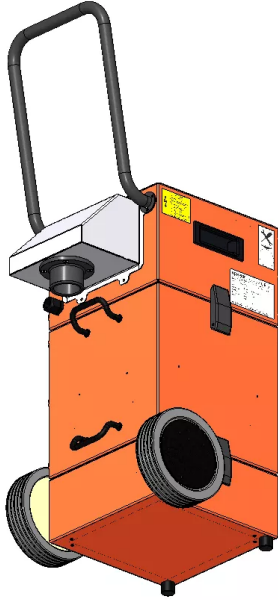

KIT REJET EXTER DUSTY D 80

KEMPER

Réf. : KEM016

Page catalogue : N999

Vendu par

1

Accessoires Dusty Evo

Kit rejet extérieur ø 80 mm