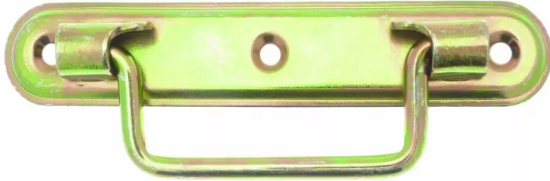

POIGNEE ST ETIENNE EMBOUT.BICHRO
14

Réf. : IND016

Page catalogue : 713

Vendu par

Largeur 140 mm
Acier zingué emboutie - bouts ronds
Anse mm ø 6 x 63