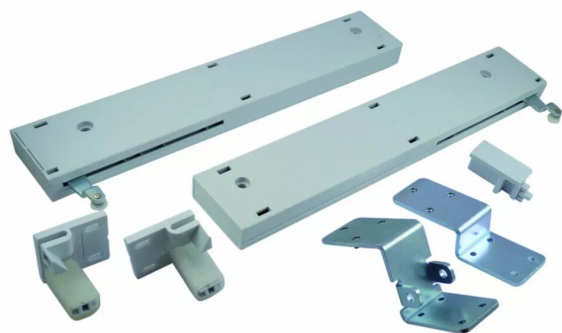

KIT AMORTISSEUR POUR DORADO 2VTX

Réf. : HAW016

Page catalogue : 790

Vendu par

Ferrure pour portes d'armoires coulissantes intégrées au corps du meuble jusqu'à 40 kg.

Poids maximum de la porte : 40 kg.
Épaisseurs de portes : 19, 22 et 25 mm.
Cuirasse de suspension 35 mm.
Réglage en hauteur facile à ± 3 mm.
Butée de rail supérieur avec ressort bloquant réglable.

POINTS FORTS

robuste, coulissement silencieux, butée à blocage de rail réglable.

Amortisseur 2 vantaux - réf. 21095

Ref. fournisseur 21095

Kit amortisseur pour Dorado 2 vantaux

s'utilise avec un rail Junior 40 kg
(HAW 014 : 2 m et HAW 004 : 6 m).

Informations complémentaires

Catégorie	Ferrure porte coulissante
Poids de la porte maxi	40 kg
Épaisseur porte maxi	25 mm
Épaisseur porte mini	19 mm
Type de coulissant	Coulissant
Matériaux porte	Bois
Nombre de vantaux maxi	illimité