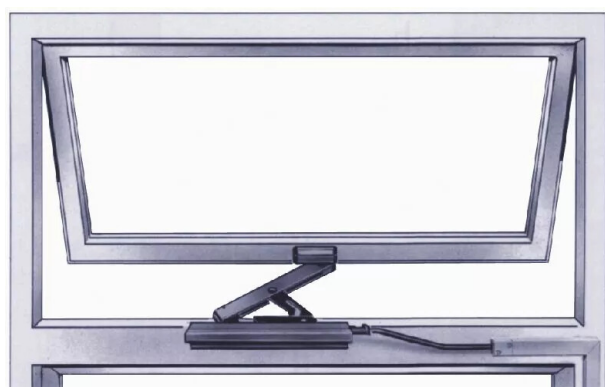

KIT PROJECTION BLA.0-30 OL90 DROIT

Réf. : GEZ116

Page catalogue : 184

Vendu par

Ferme-imposte extra-plat avec verrouillage anti-effraction.

Grande largeur d'ouverture jusqu'à 170 mm avec un poids de l'ouvrant de 80 kg maxi.
Faible encombrement et simplicité de montage, même en cas d'embrasure profonde.
Nettoyage facile de la fenêtre car le compas est facile à décrocher. Idéal pour les fenêtres à l'italienne, ouvrant vers l'extérieur. Montage à la verticale sur des châssis bois, PVC ou aluminium. Il peut être actionné par une poignée standard, une bielle ou encore par un entraînement électrique.

Kit de projection extérieure pour embrasure de 0 à 30 mm

Finition

Blanc

Droite