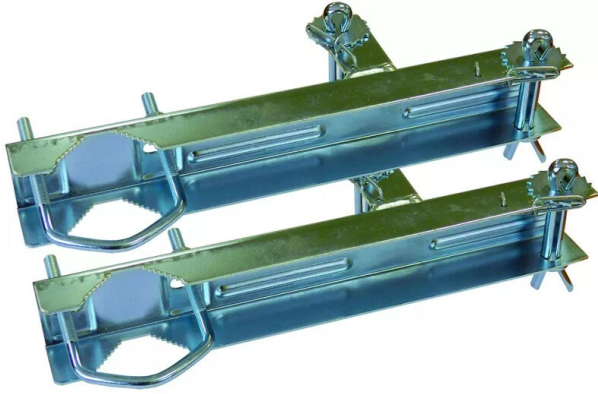

■ FIXATION DOUBLE TYPE CHEMINEE

EVICOM

Réf. : EVI116

Page catalogue : 2856

Vendu par

Double