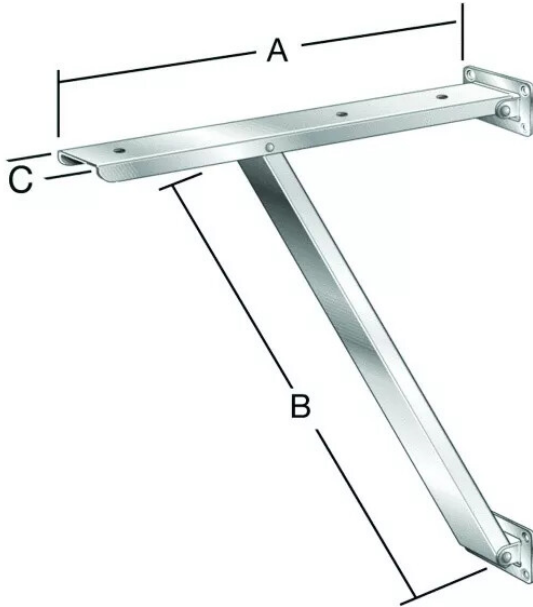

Console soupende Blanc - VORMANN AUGUST GMBH

Réf. : DY5016

Vendu par

S'adapte à tous les angles
Idéale pour les pièces sous toits
Dimensions en mm : A=315 / B=390 / C=30
Charge supportée : 200kg par pièce