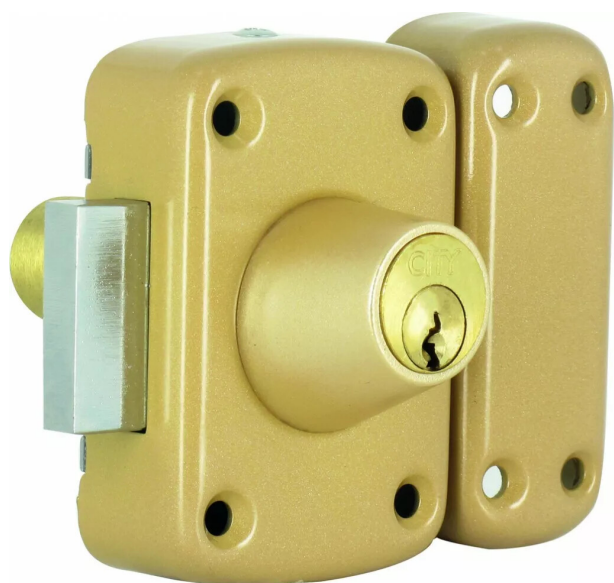

■ VERROU CITY 2 ENTREES CYL.60

Réf. : CAV016

Page catalogue : 147

Vendu par

Coffre et gâche en acier verni. 3 clés plates en laiton nickelé.
Axe de perçage 45 mm.
Entrée extérieure en laiton.

POINTS FORTS

goupille anti-arrachement à partir du cylindre 40 mm.

3 clés

Coffre : 92 x 62 mm.

Cylindre 60 mm - pêne de 110 mm