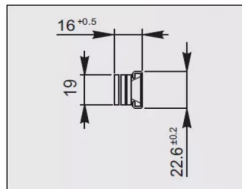

8539 PAIRE COMPAS TYPE P 20'511,5MM 08539-000N

Réf. : BL6216

Application :

Vendu par

1

6

Paire de compas auto-équilibrés permettant de soutenir et maintenir ouvert un ouvrant à l'italienne.
Compas en acier inox AISI 304.
Peuvent être montés sur des profils avec "lumière" (distance ouvrant / dormant) de 16,5 à 17 mm.

TYPE P

Encombrement :

511,5 mm