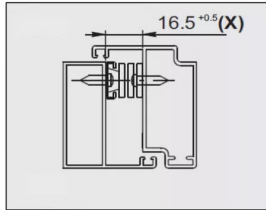

8539 PAIRE COMPAS TYPE P 20'511,5MM 08539-000N

Réf. : BL6216

Application :

Vendu par

1

6

Paire de compas auto-équilibrés permettant de soutenir et maintenir ouvert un ouvrant à l'italienne.
Compas en acier inox AISI 304.
Peuvent être montés sur des profils avec "lumière" (distance ouvrant / dormant) de 16,5 à 17 mm.

TYPE P

Encombrement :

511,5 mm