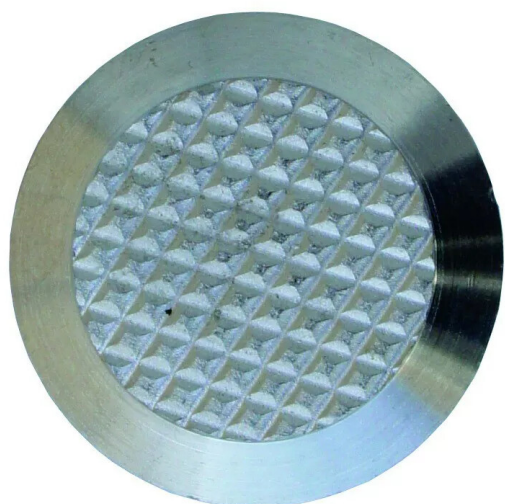

CLOU PODOTACTILE INOX 316 RELIEF BOITE DE 100

VISO

Réf. : T2S015

Page catalogue : 765

Vendu par

1

Conforme à la norme française.

Largeur : 35 mm

Hauteur : 5 mm.

Hauteur d'un clou : 12.5 (tige) + 4.5 mm.

Perçage \varnothing 6 mm.

Profondeur de perçage : 15 mm.

POINTS FORTS

utilisation extérieur/intérieur.

Clous - boîte de 100 pièces

Surface diamant